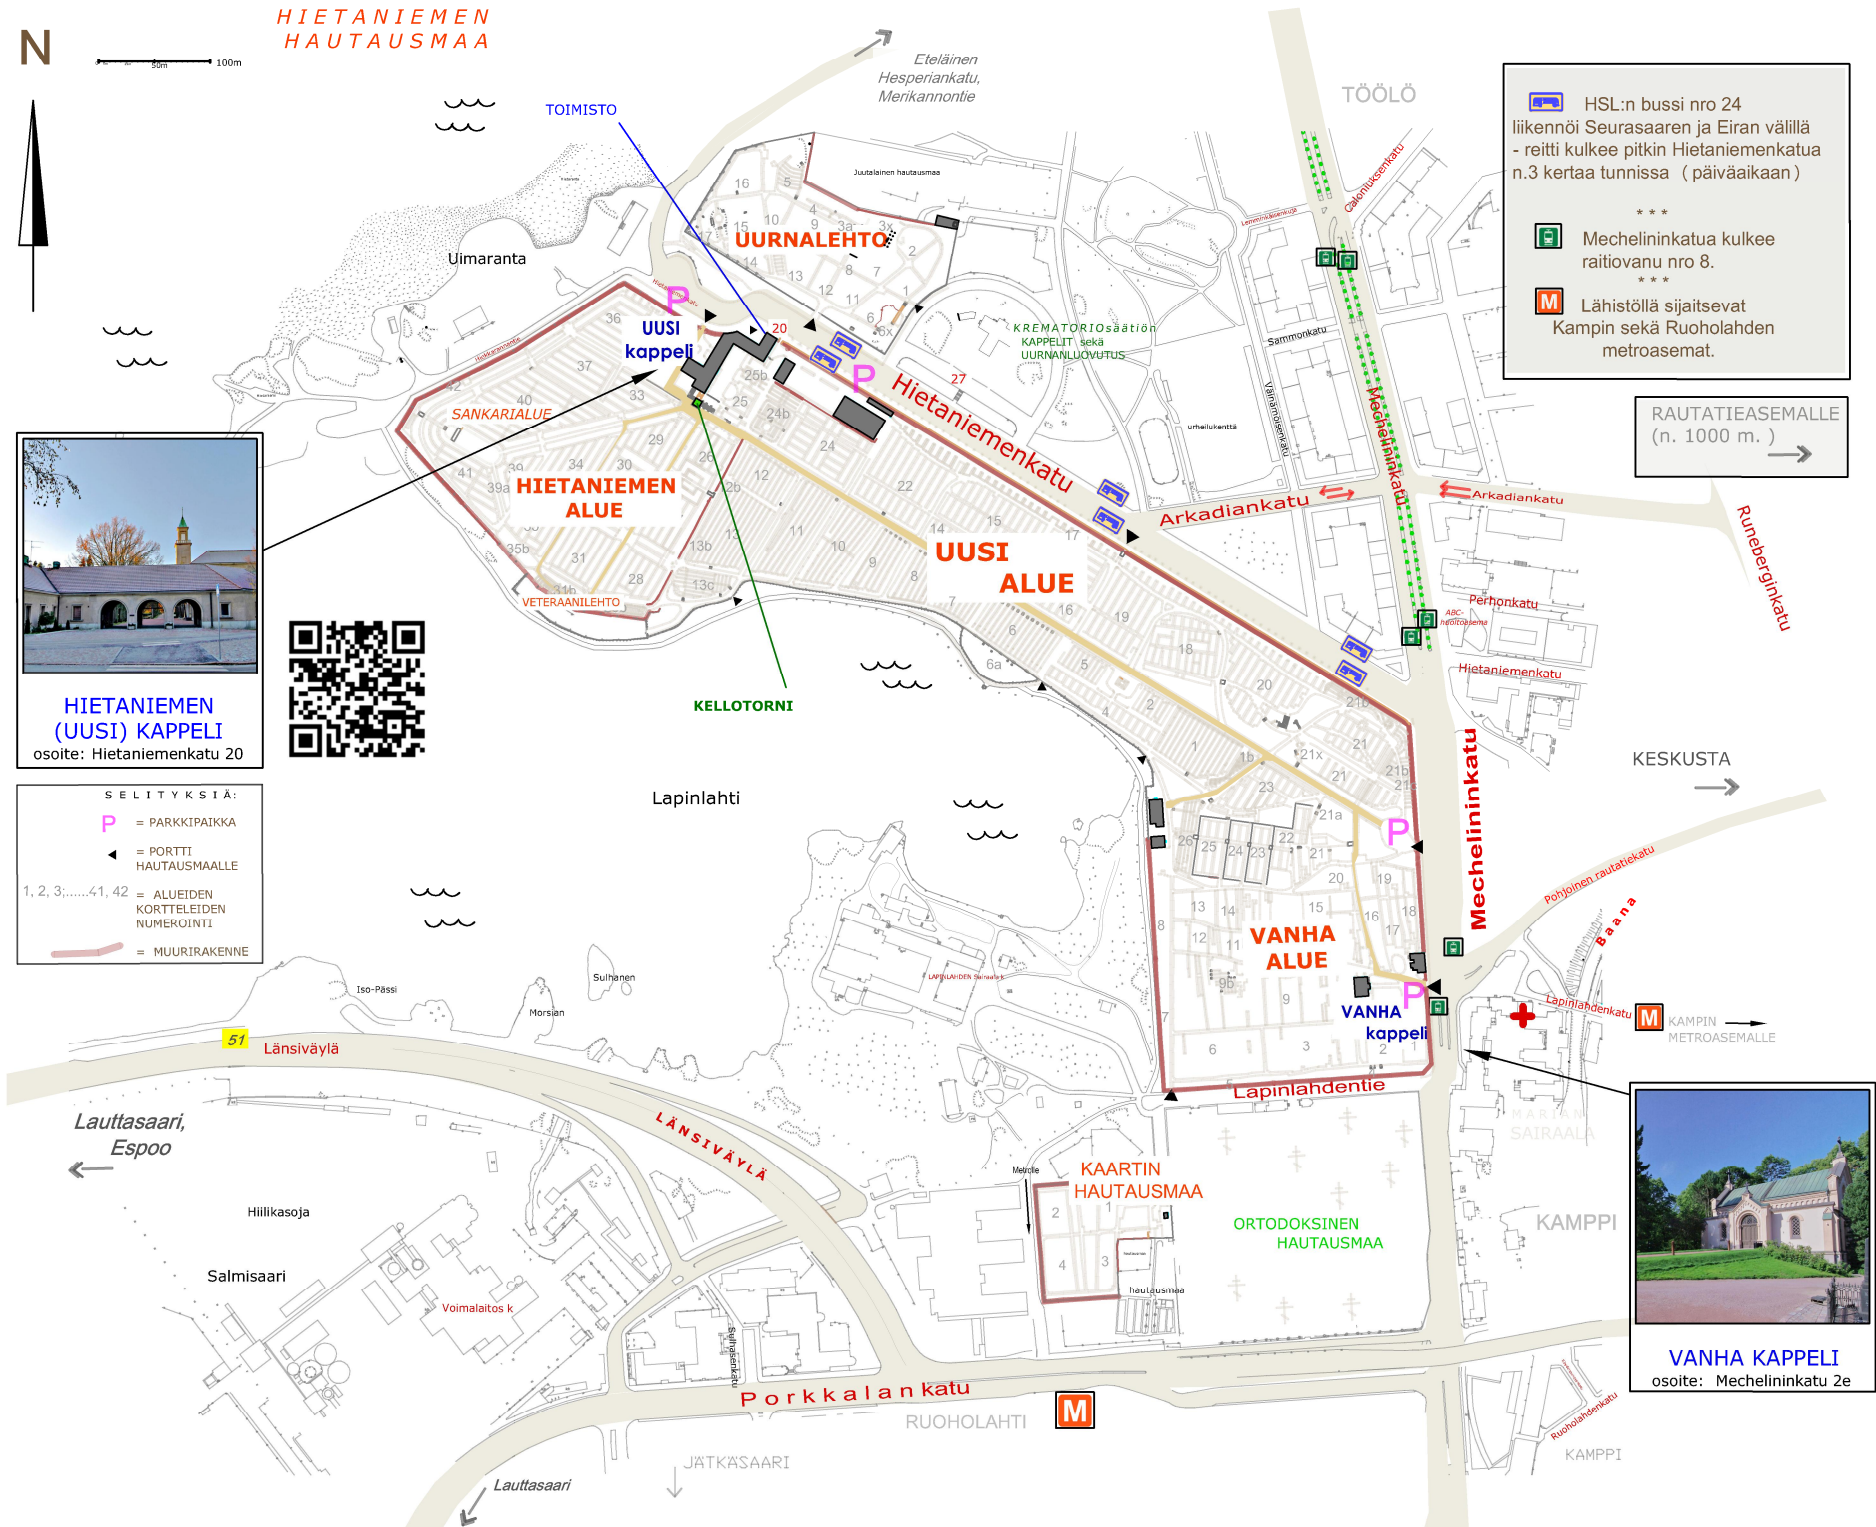

N

50m 100m

HIETANIEMEN HAUTAUSMAA

HIETANIEMEN (UUSI) KAPPELI

osoite: Hietaniemenkatu 20

SELITYKSIÄ:

- P** = PARKKIPAIKKA
- ◀ = PORTTI HAUTAUSMAALLE

1, 2, 3,41, 42 = ALUEIDEN KORTTELEIDEN NUMEROINTI

- = MUURIRAKENNE

HSL:n bussi nro 24 liikennöi Seurasaaren ja Eiran välillä - reitti kulkee pitkin Hietaniemenkatua n.3 kertaa tunnissa (päiväaikaan)

Mechelininkatua kulkee raitiovanu nro 8.

Lähistöllä sijaitsevat Kampin sekä Ruoholahden metroasemat.

RAUTATIEASEMALLE (n. 1000 m.) →

VANHA KAPPELI

osoite: Mechelininkatu 2e